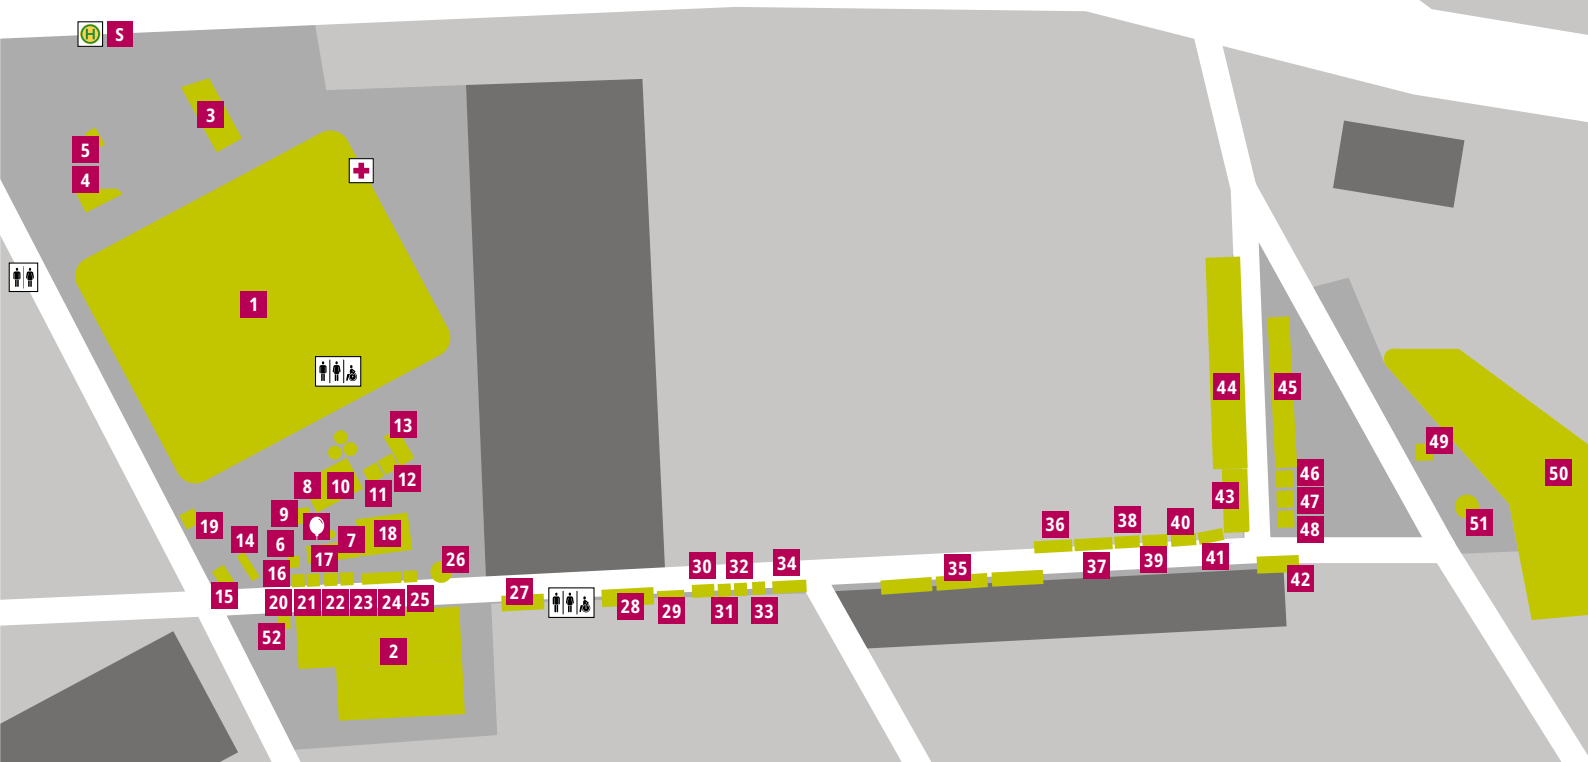

1 Ausstellung SNP dome	14 DLRG	30 Sinbad Foodtruck und Bubble Waffle	44 Fahrradabstellplatz
2 Ausstellerzelt	15 DRK	31 Eiscafe ok kool	45 Coboc Fahrrad Testparcours
3 Feuerwehr und Bobbycars	16 Circus Peperoni	32 Fa. Henn & Förster	46 Weingut Bauer
4 MLP Academics	17 Rhein-Neckar-Löwen	33 Açai Brazil De	47 Weingut Hans Winter
5 Heidelberg Marketing GmbH	18 Spielmobil	34 Foodtruck Compleat Food	48 Espresso Bike
6 Kinder- und Jugendzentrum Emmertsgrund	19 Lions Ultimate Frisbee Club	35 Abfallwirtschaft und Stadtreinigung	49 Kaffee TöGo
7 Jugendzentrum Holzwurm	20 EVA e. V.	36 BUND Heidelberg	50 Business Development Center
8 Amt für Umweltschutz, Gewerbeaufsicht und Energie	21 Stadtteilverein Schlierbach e. V.	37 ADFC	51 Haltestelle Cabriobus
9 Päd-Aktiv e. V.	22 Dein Barista	38 Zentrum für umweltbewusste Mobilität	52 Candy House
10 Stadtwerke Heidelberg	23 TSG Rohrbach e. V.	39 Verkehrswacht	Luftballonstation
11 Theater und Orchester Heidelberg	24 Foodtruck Delish Dreams	40 Ökostadt Rhein-Neckar e. V.	S Haltestelle Shuttlebus
12 Freundeskreis Theater und Orchester Heidelberg	25 aqb GmbH	41 Radkultur Heidelberg	Bushaltestelle
13 Kulturhaus Karlstorbahnhof e. V.	26 Karussell	42 Foodtruck Bergziege	Erste Hilfe
	27 AC Ziegelhausen e. V.	43 Fahrradcheck	Toiletten
	28 Kinderwagenparkplatz		Barrierefreie Toiletten
	29 Main Course Foodtruck